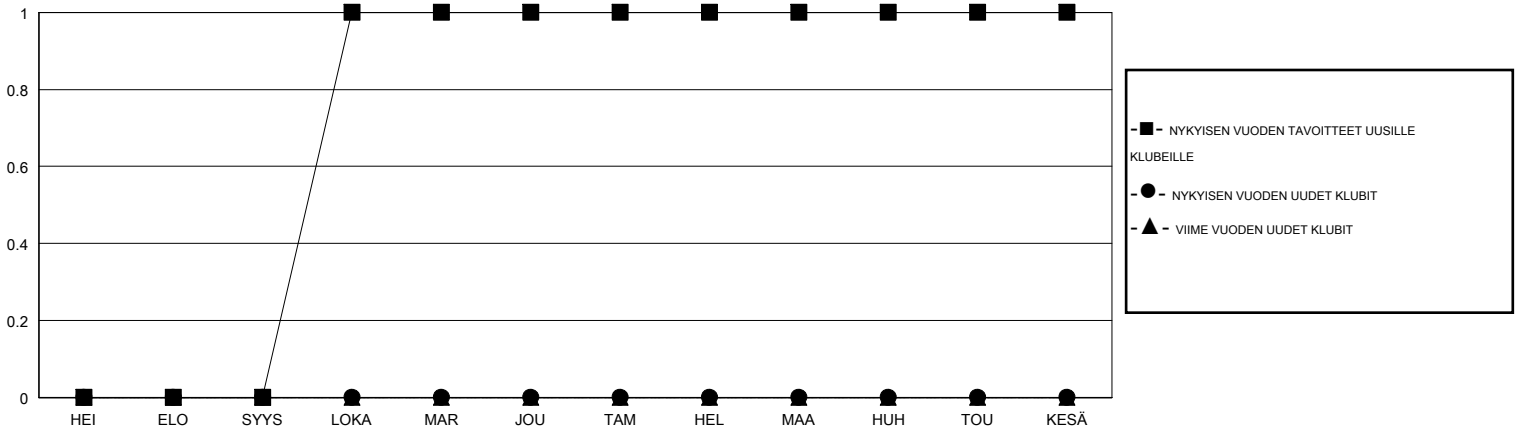

MONTHLY MEMBERSHIP PROGRESS REPORT

District 107 N

Results as of: 2/29/2020

GMT:

SIJAINTI FINLAND

GMT VAALIPIIRI

Klubit				jäsenä			
TULOKSET 2019-2020				TULOKSET 2019-2020			
NELJÄNNES	UUDEN KLUBIN TAVOITE	UUDET KLUBIT	LOPETETUT KLUBIT	NELJÄNNES	JÄSENKASVUN NETTOTAVOITE	TOTEUTUNUT JÄSENKASVU	POISTETUT JÄSENET (mukaan lukien siirrot)
HEI/ELO/SYYS	0	0	0	HEI/ELO/SYYS	5	8	23
LOKA/MAR/JOU	1	0	1	LOKA/MAR/JOU	10	31	28
TAM/HEL/MAA	0	0	0	TAM/HEL/MAA	10	14	12
HUH/TOU/KESÄ	0	0	0	HUH/TOU/KESÄ	5	0	0

TAVOITTEET JA UUDET KLUBIT, KUMULATIIVINEN

TAVOITTEET JA JÄSENET, KUMULATIIVINEN

LAKKAUTETUT KLUBIT: 1

ERONNEET JÄSENET

KUOLLUT	6
KLUBI LAKKAUTETTU	0
MUU	57
YHTEENSÄ	63

27 CLUBS OF 75 LISÄNNYT YHDEN TAI USEAMMAN UUTTA JÄSENTÄ