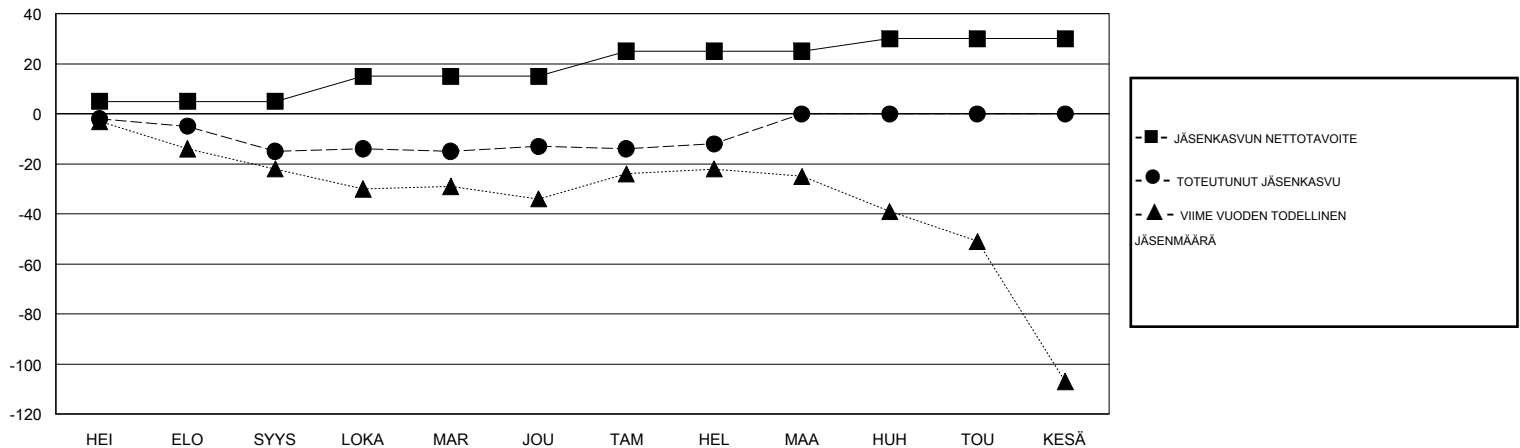

MONTHLY MEMBERSHIP PROGRESS REPORT

District 107 N

Results as of: 2/29/2020

GMT:

SIJAINTI FINLAND

GMT VAALIPIIRI

Klubit				jäsenä			
TULOKSET 2019-2020				TULOKSET 2019-2020			
NELJÄNNES	UUDEN KLUBIN TAVOITE	UUDET KLUBIT	LOPETETUT KLUBIT	NELJÄNNES	JÄSENKASVUN NETTOTAVOITE	TOTEUTUNUT JÄSENKASVU	POISTETUT JÄSENET (mukaan lukien siirrot)
HEI/ELO/SYYS	0	0	0	HEI/ELO/SYYS	5	8	23
LOKA/MAR/JOU	1	0	1	LOKA/MAR/JOU	10	31	28
TAM/HEL/MAA	0	0	0	TAM/HEL/MAA	10	14	12
HUH/TOU/KESÄ	0	0	0	HUH/TOU/KESÄ	5	0	0

TAVOITTEET JA UUDET KLUBIT, KUMULATIIVINEN

TAVOITTEET JA JÄSENET, KUMULATIIVINEN

LAKKAUTETUT KLUBIT: 1

ERONNEET JÄSENET

KUOLLUT	6
KLUBI LAKKAUTETTU	0
MUU	57
YHTEENSÄ	63

27 CLUBS OF 75 LISÄNNYT YHDEN TAI USEAMMAN UUTTA JÄSENTÄ